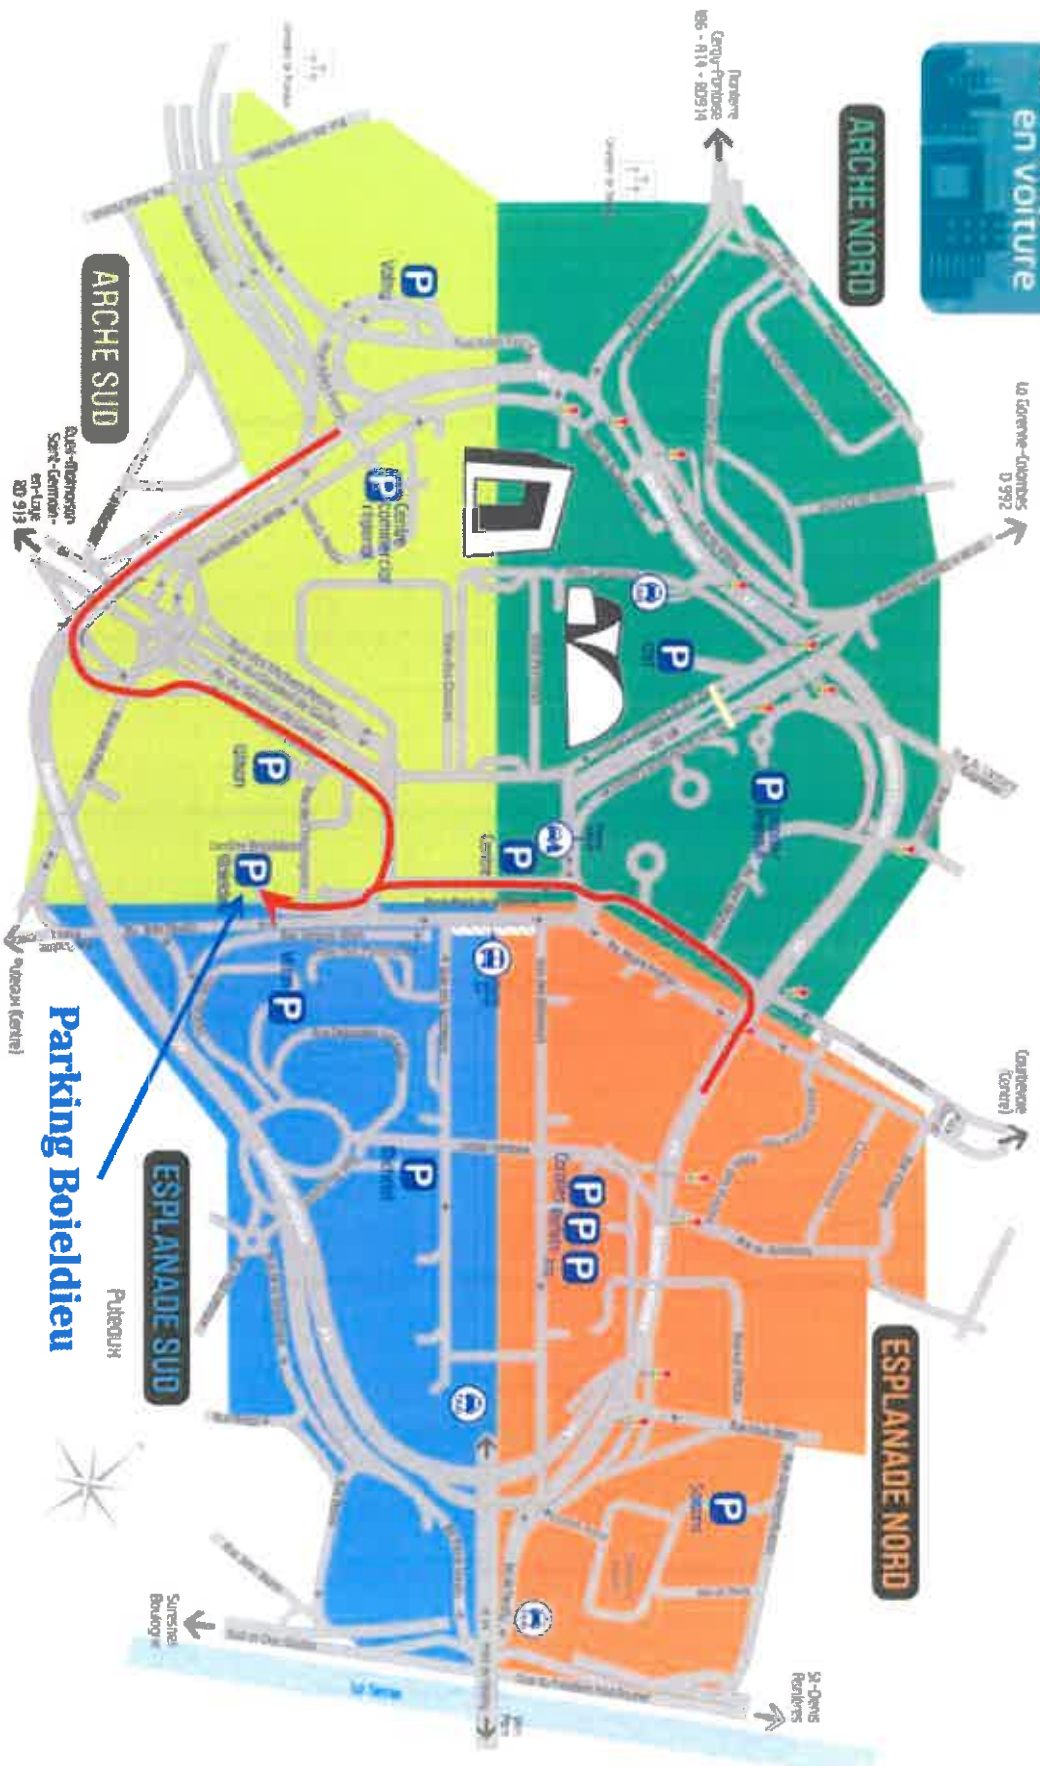

RER A – Métro 1
La Défense Grande Arche
Sortie D

ASSURATOME
Tour W

Parking Boieldieu

<http://www.ladefense.fr/fr/se-reperer-voiture>