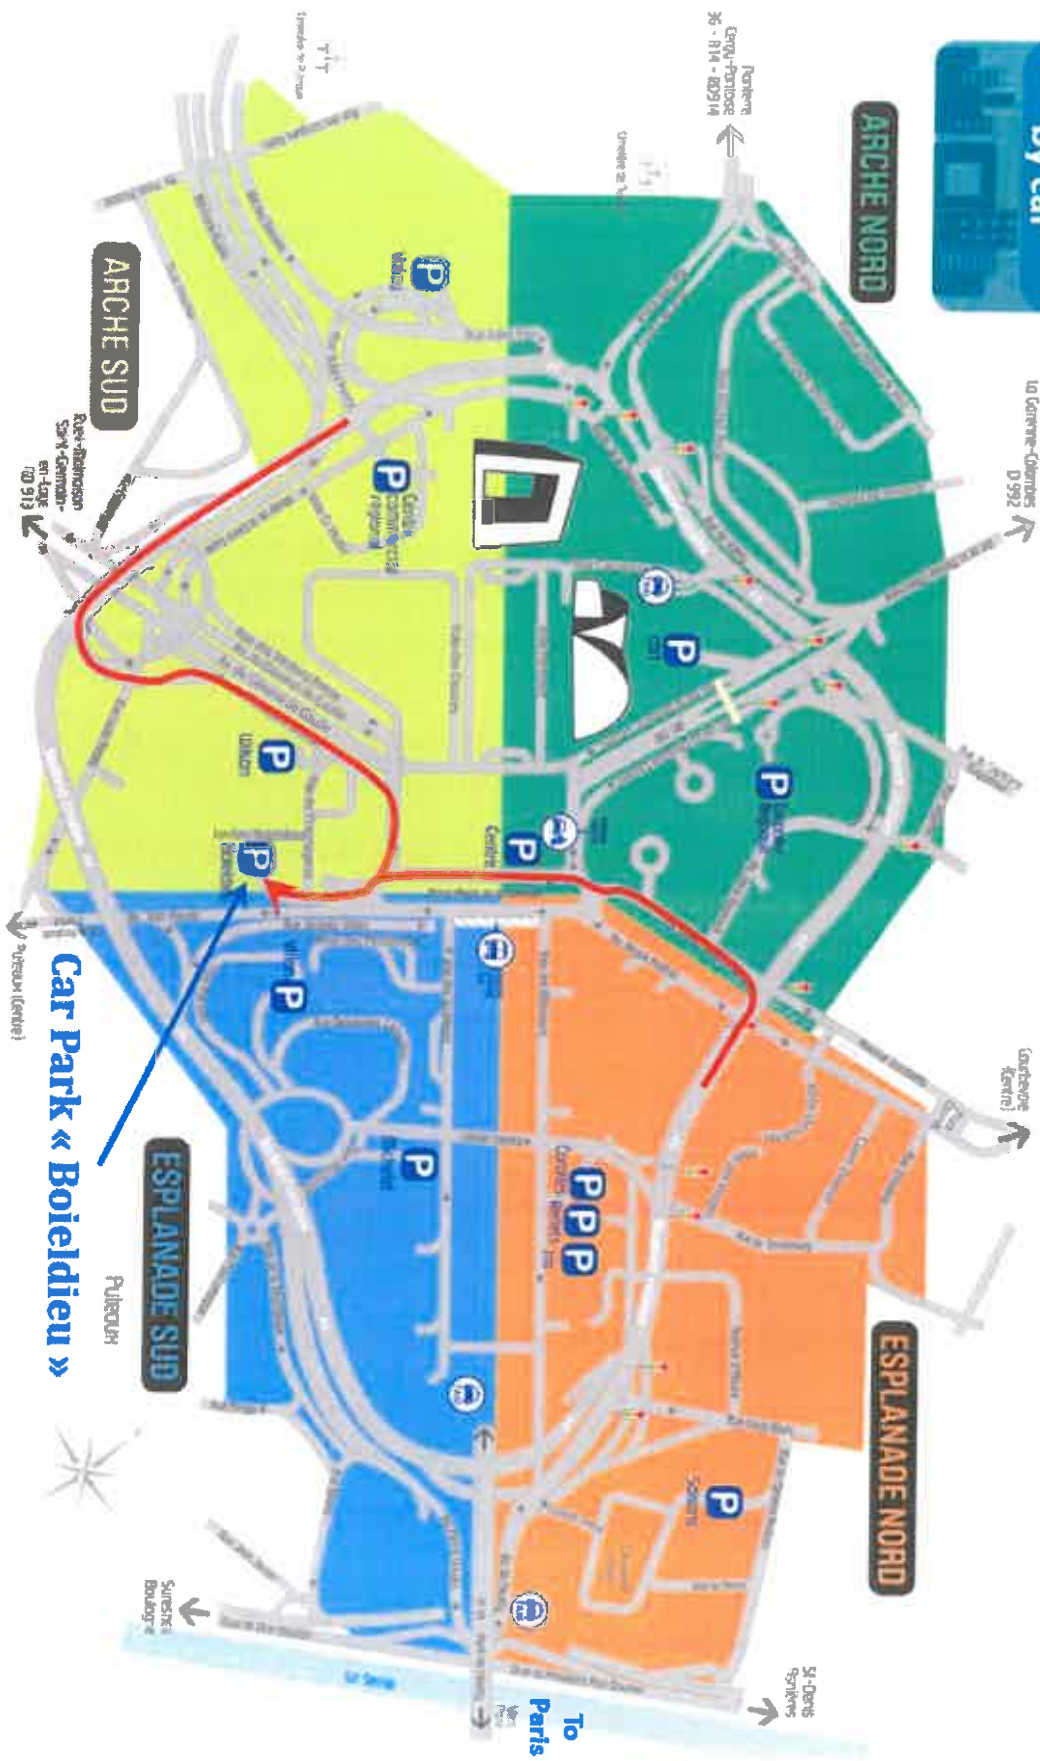

RER A – Métro 1
La Défense Grand Arche
Sortie D

ASSURATOME
Tour W

La Defense by car

<http://www.ladefense.fr/fr/se-reperer-voiture>

TRAIN MAP

<http://www.ladefense.fr/fr/se-reperer-transport-en-commun>

Orly Airport