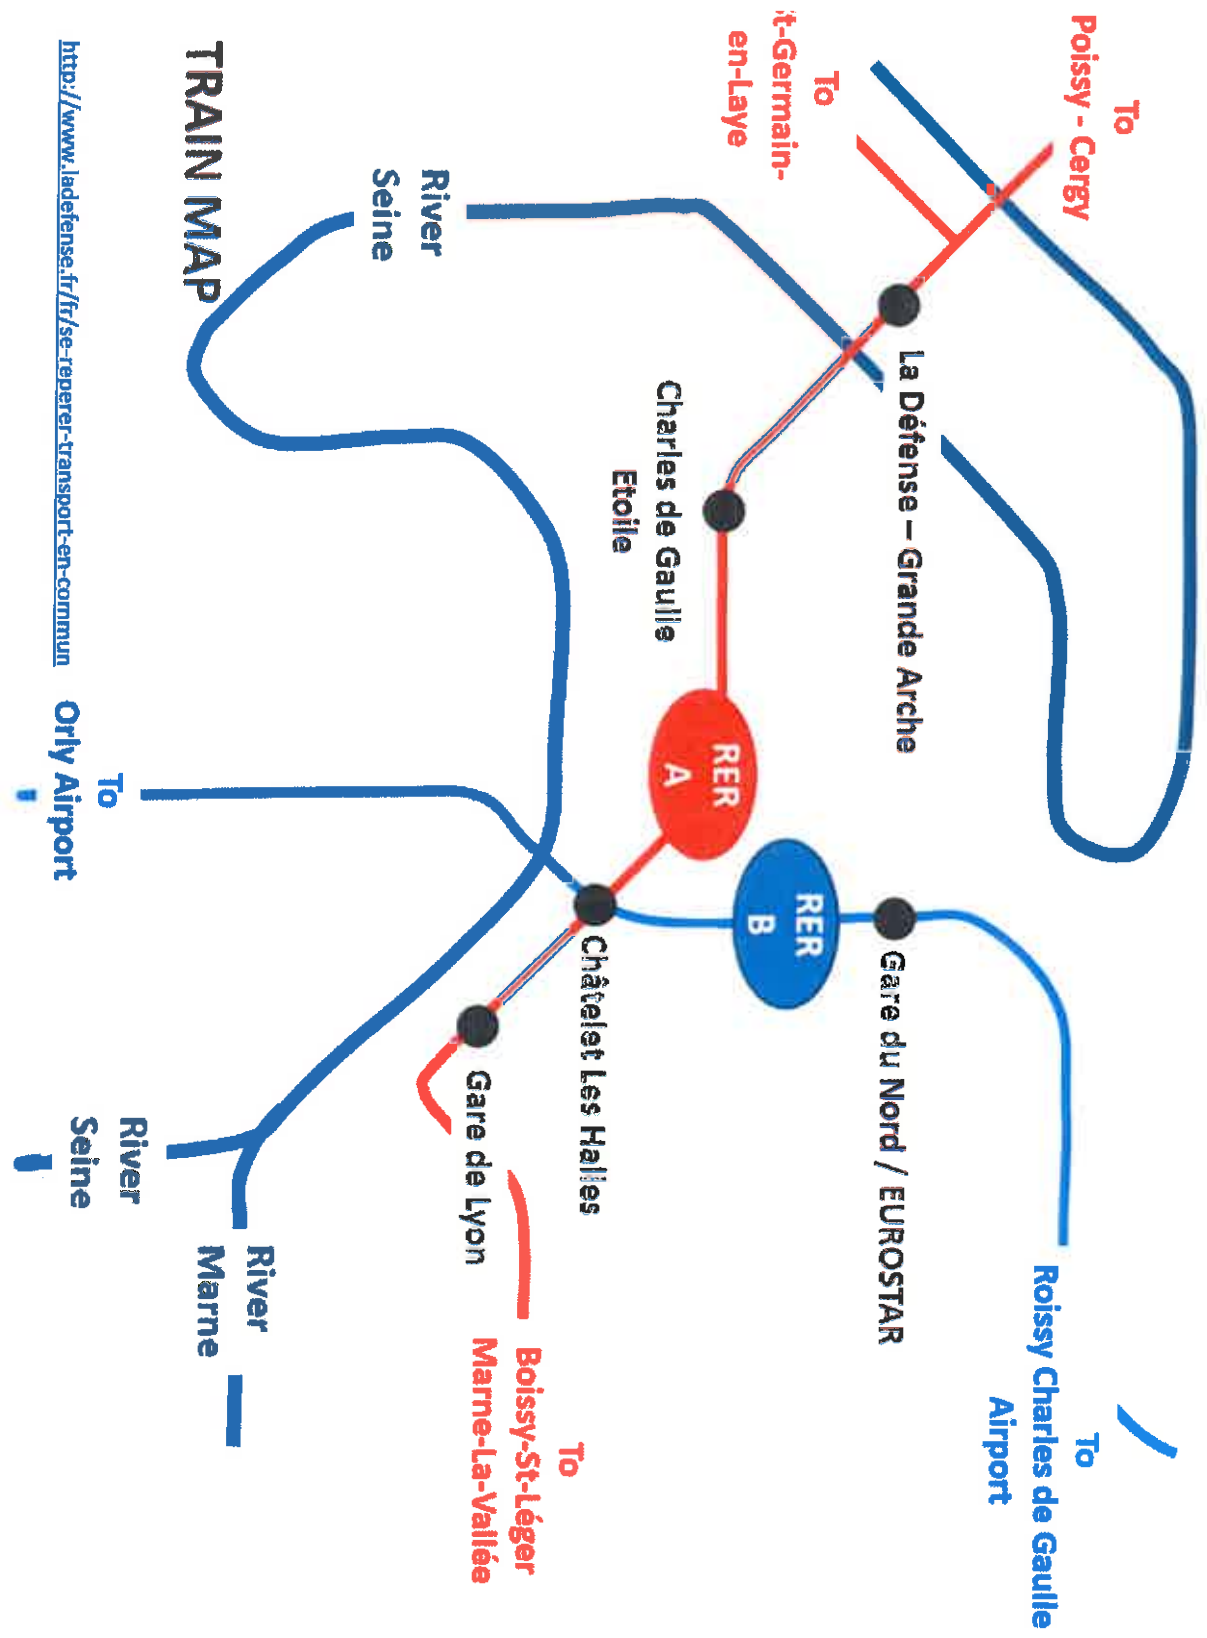

RER A – Métro 1
La Défense Grand Arche
Sortie D

ASSURATOME
Tour W

La Defense by car

<http://www.ladefense.fr/fr/se-reperer-voiture>

TRAIN MAP

<http://www.ladefense.fr/fr/se-reperer-transport-en-commun>

Orly Airport