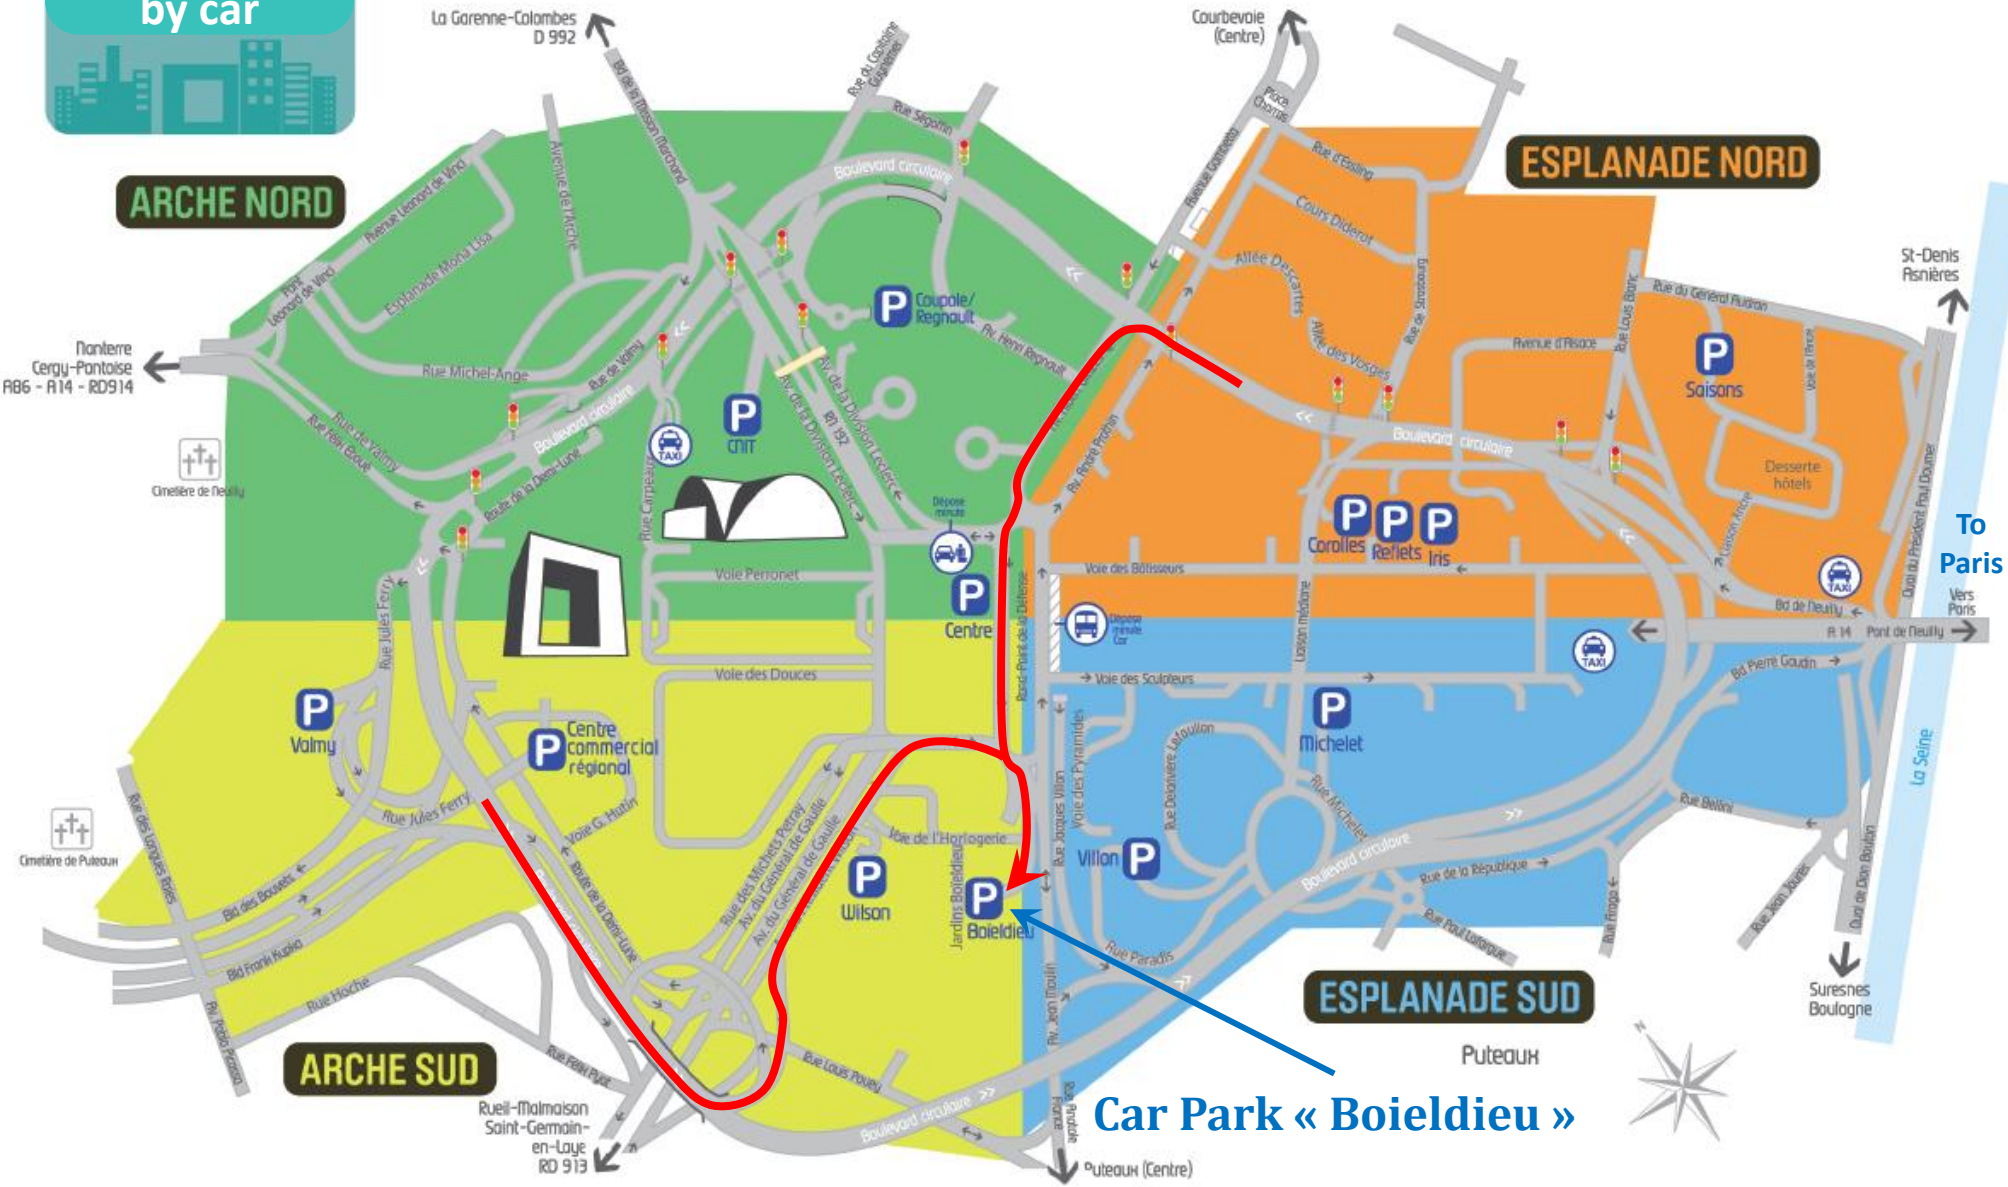

**ARCHE NORD**

Train RER A – Underground M 1  
La Défense Grande Arche  
Exit D

<http://www.ladefense.fr/plan-acces-la-defense>

Vers Les terrasses  
de Nanterre

Vers Paris

**ESPLANADE NORD**

**ESPLANADE SUD**

Puteaux

**ARCHE SUD**

**ASSURATOME  
Franklin Tower**

48° 53' 22" N – 002° 14' 27" E  
(48,88947N – 2,24084E)

Nanterre

# La Defense by car

<http://www.ladefense.fr/fr/se-reperer-voiture>

**Car Park « Boieldieu »**