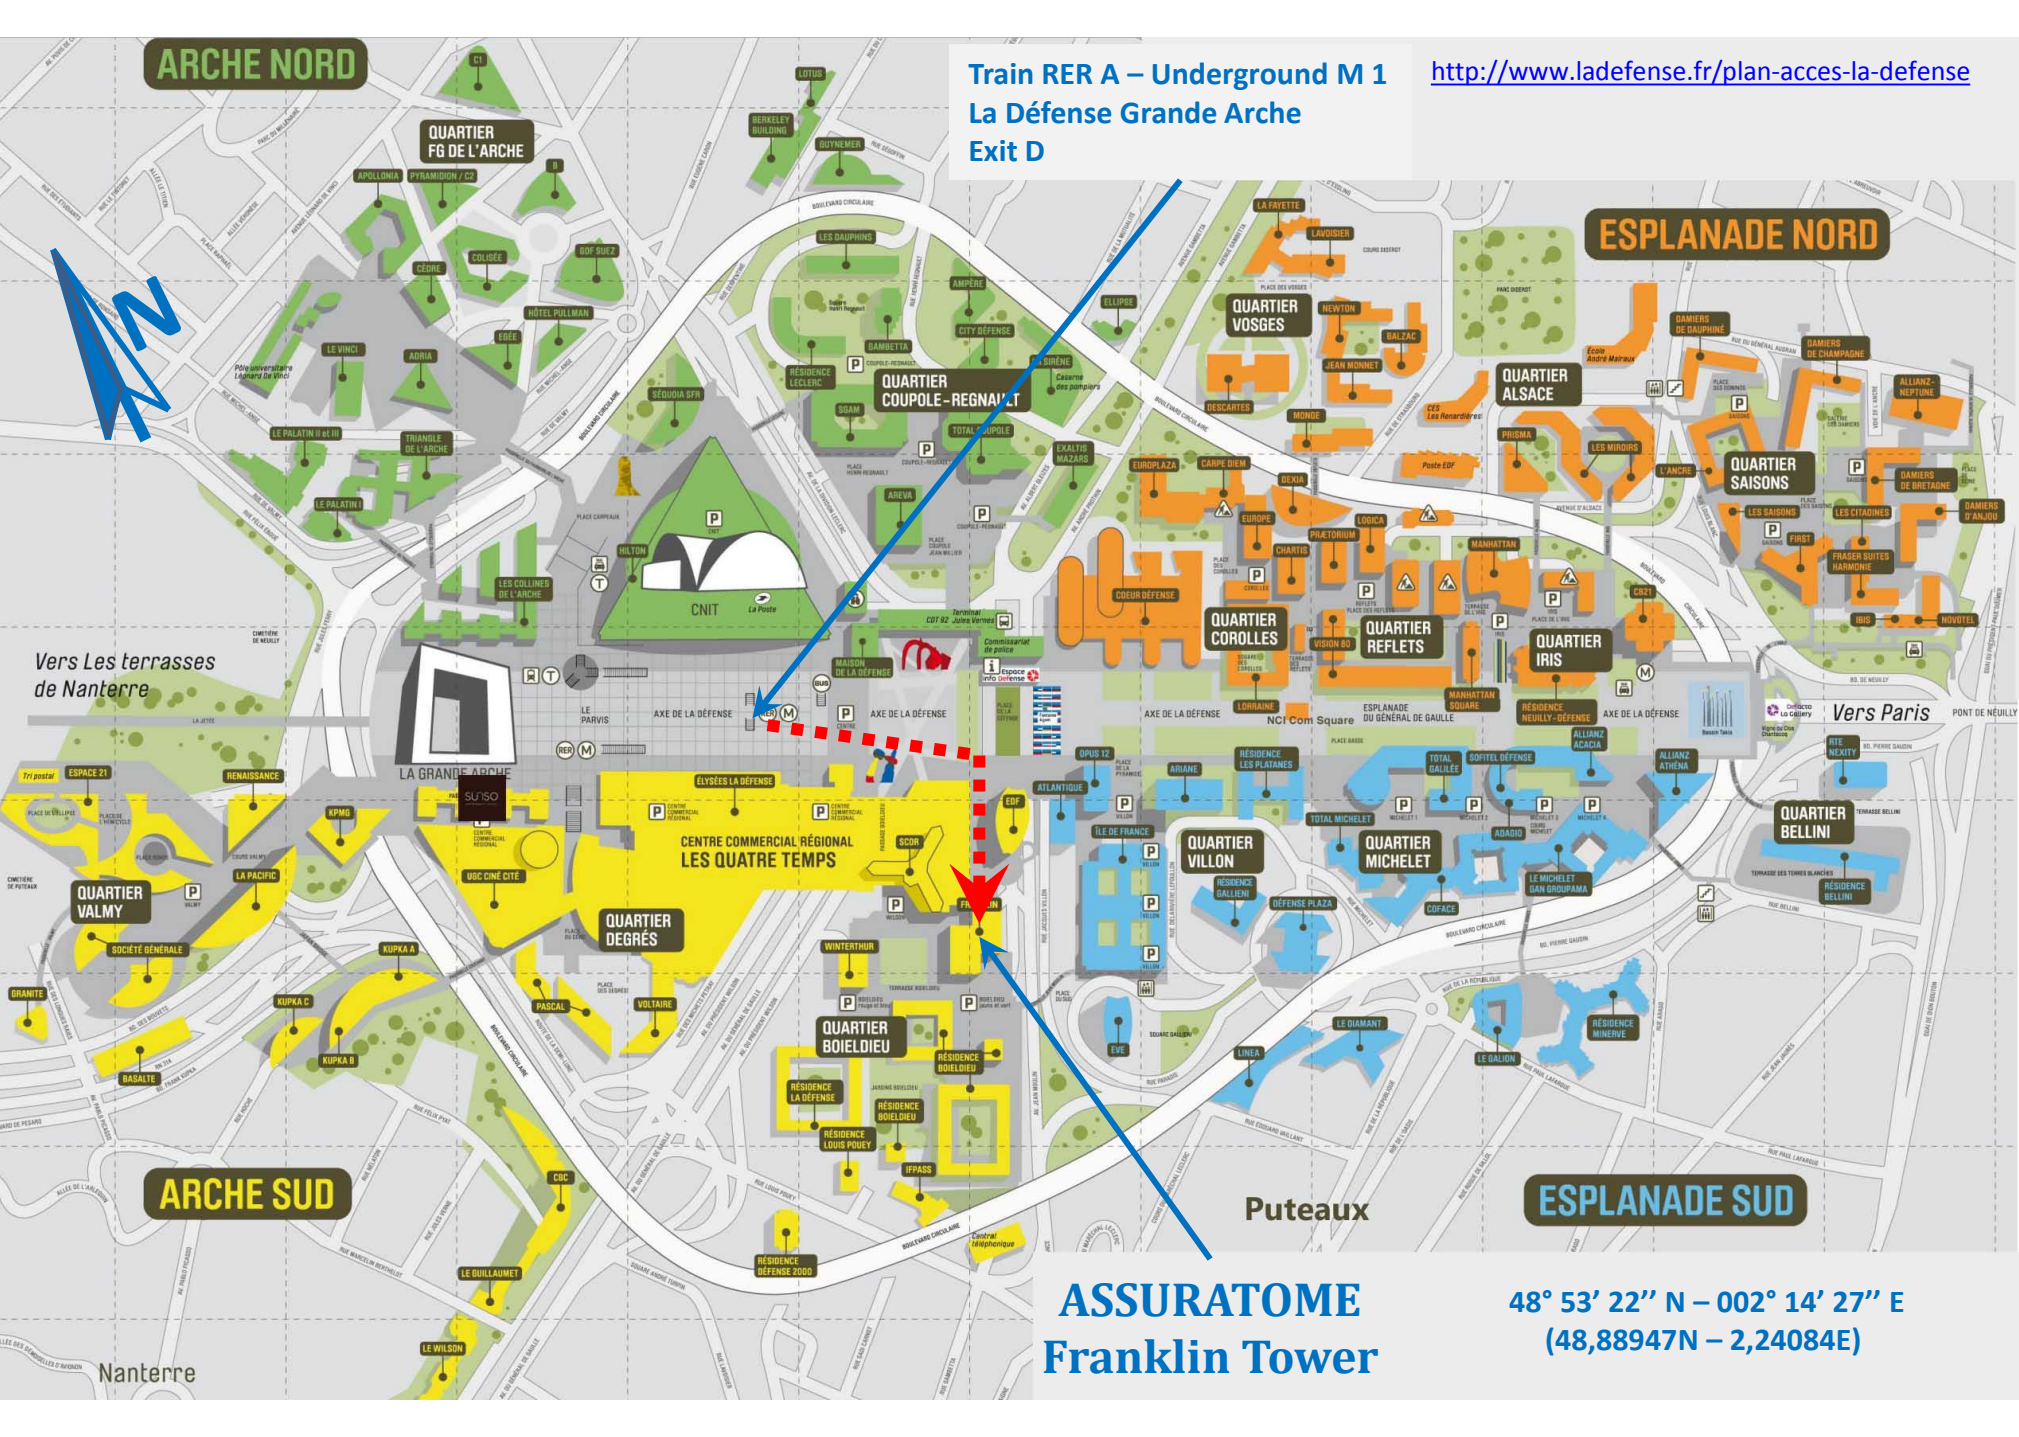

**ARCHE NORD**

Train RER A – Underground M 1  
La Défense Grande Arche  
Exit D

<http://www.ladefense.fr/plan-acces-la-defense>

Vers Les terrasses  
de Nanterre

Vers Paris

**ESPLANADE NORD**

**ESPLANADE SUD**

Puteaux

**ARCHE SUD**

**ASSURATOME  
Franklin Tower**

48° 53' 22" N – 002° 14' 27" E  
(48,88947N – 2,24084E)

Nanterre

# La Defense by car

<http://www.ladefense.fr/fr/se-reperer-voiture>

**Car Park « Boieldieu »**