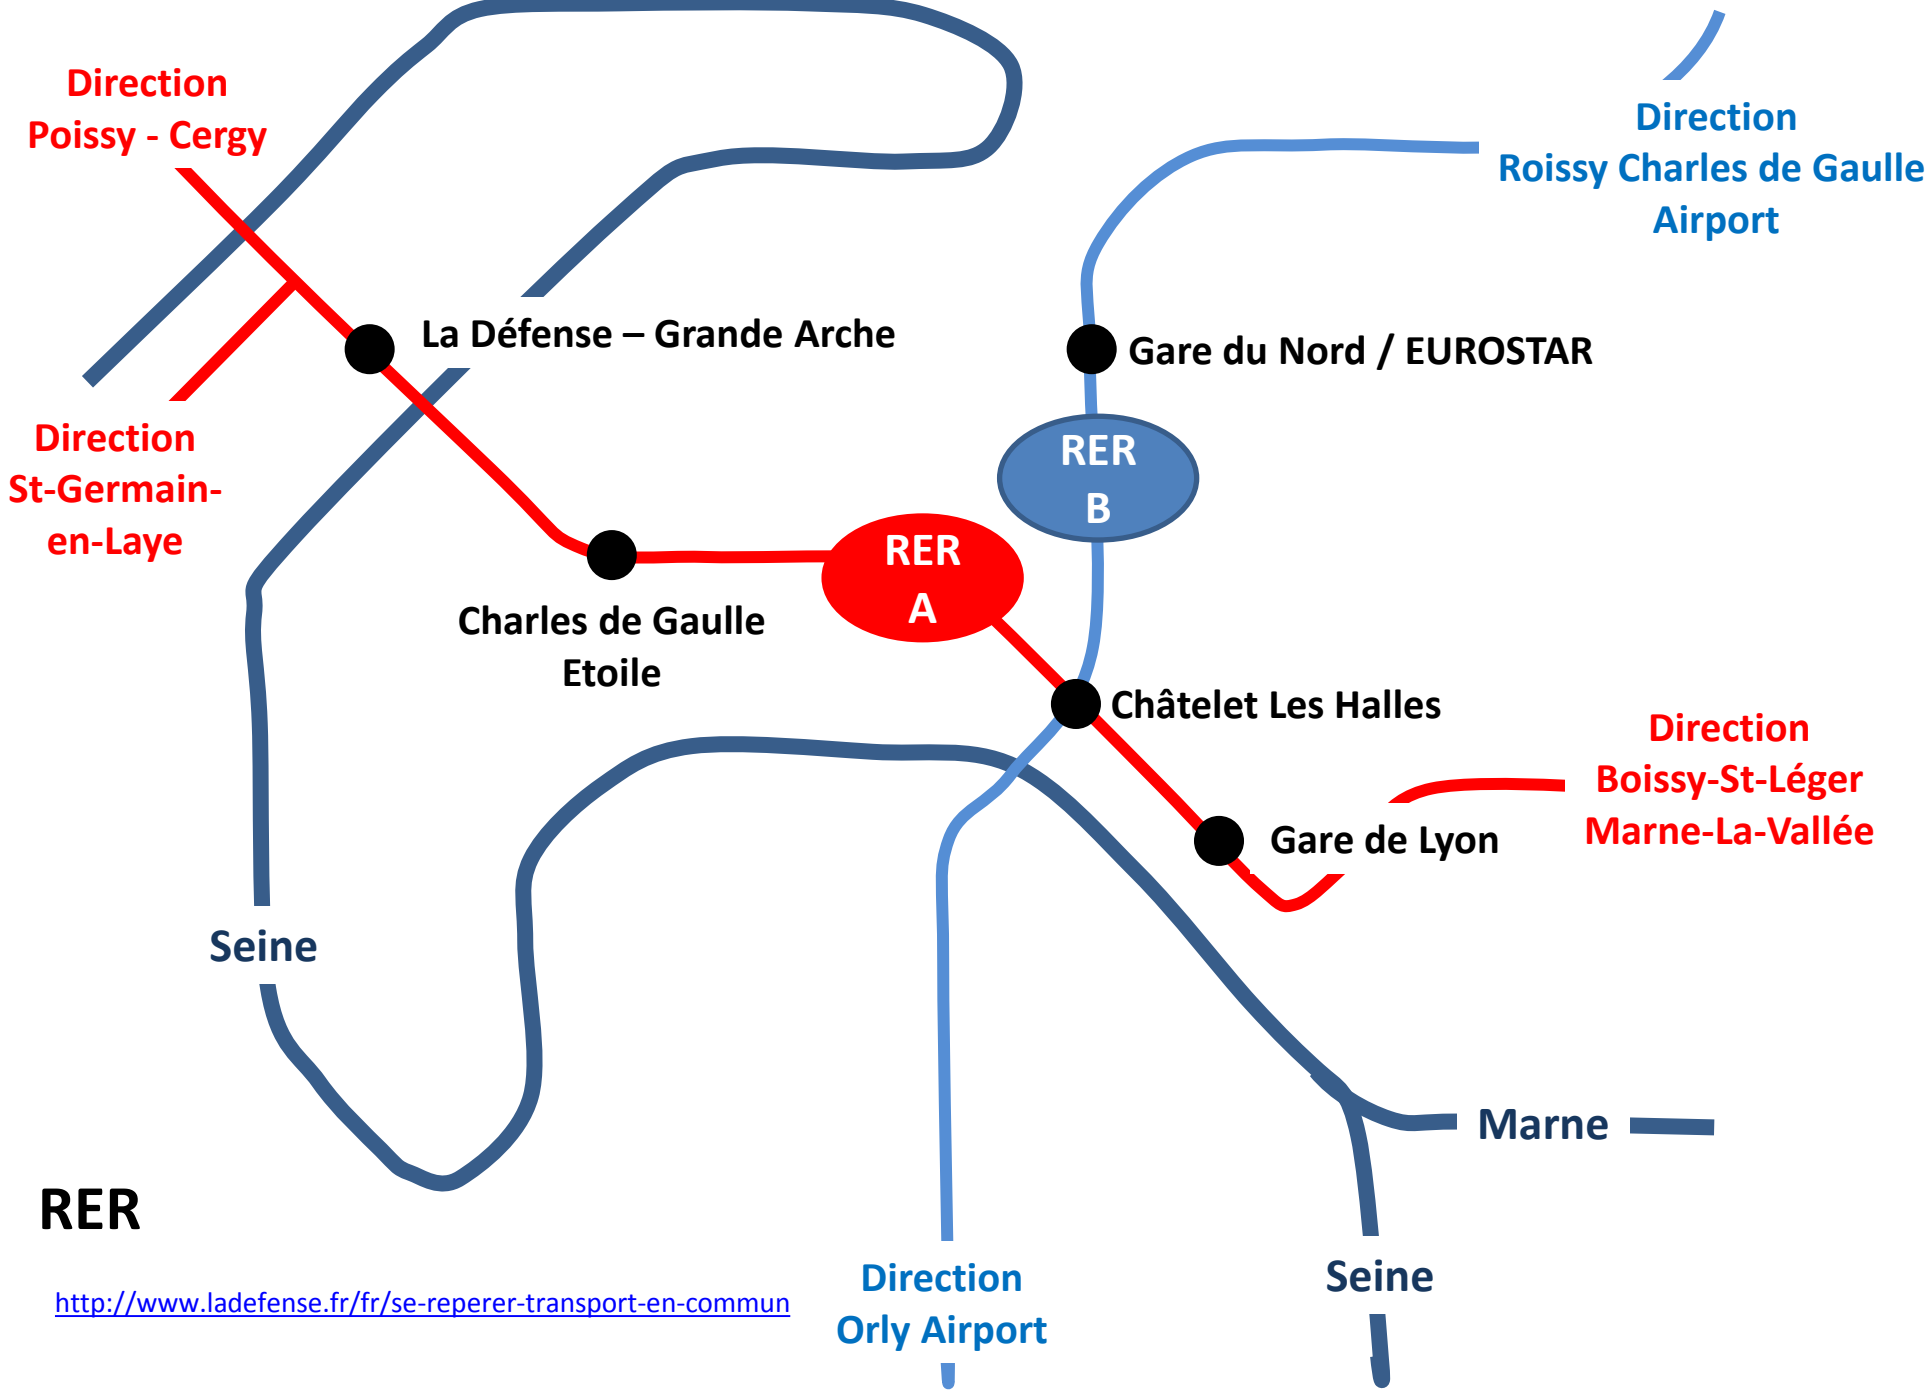

RER

<http://www.ladefense.fr/fr/se-reperer-transport-en-commun>