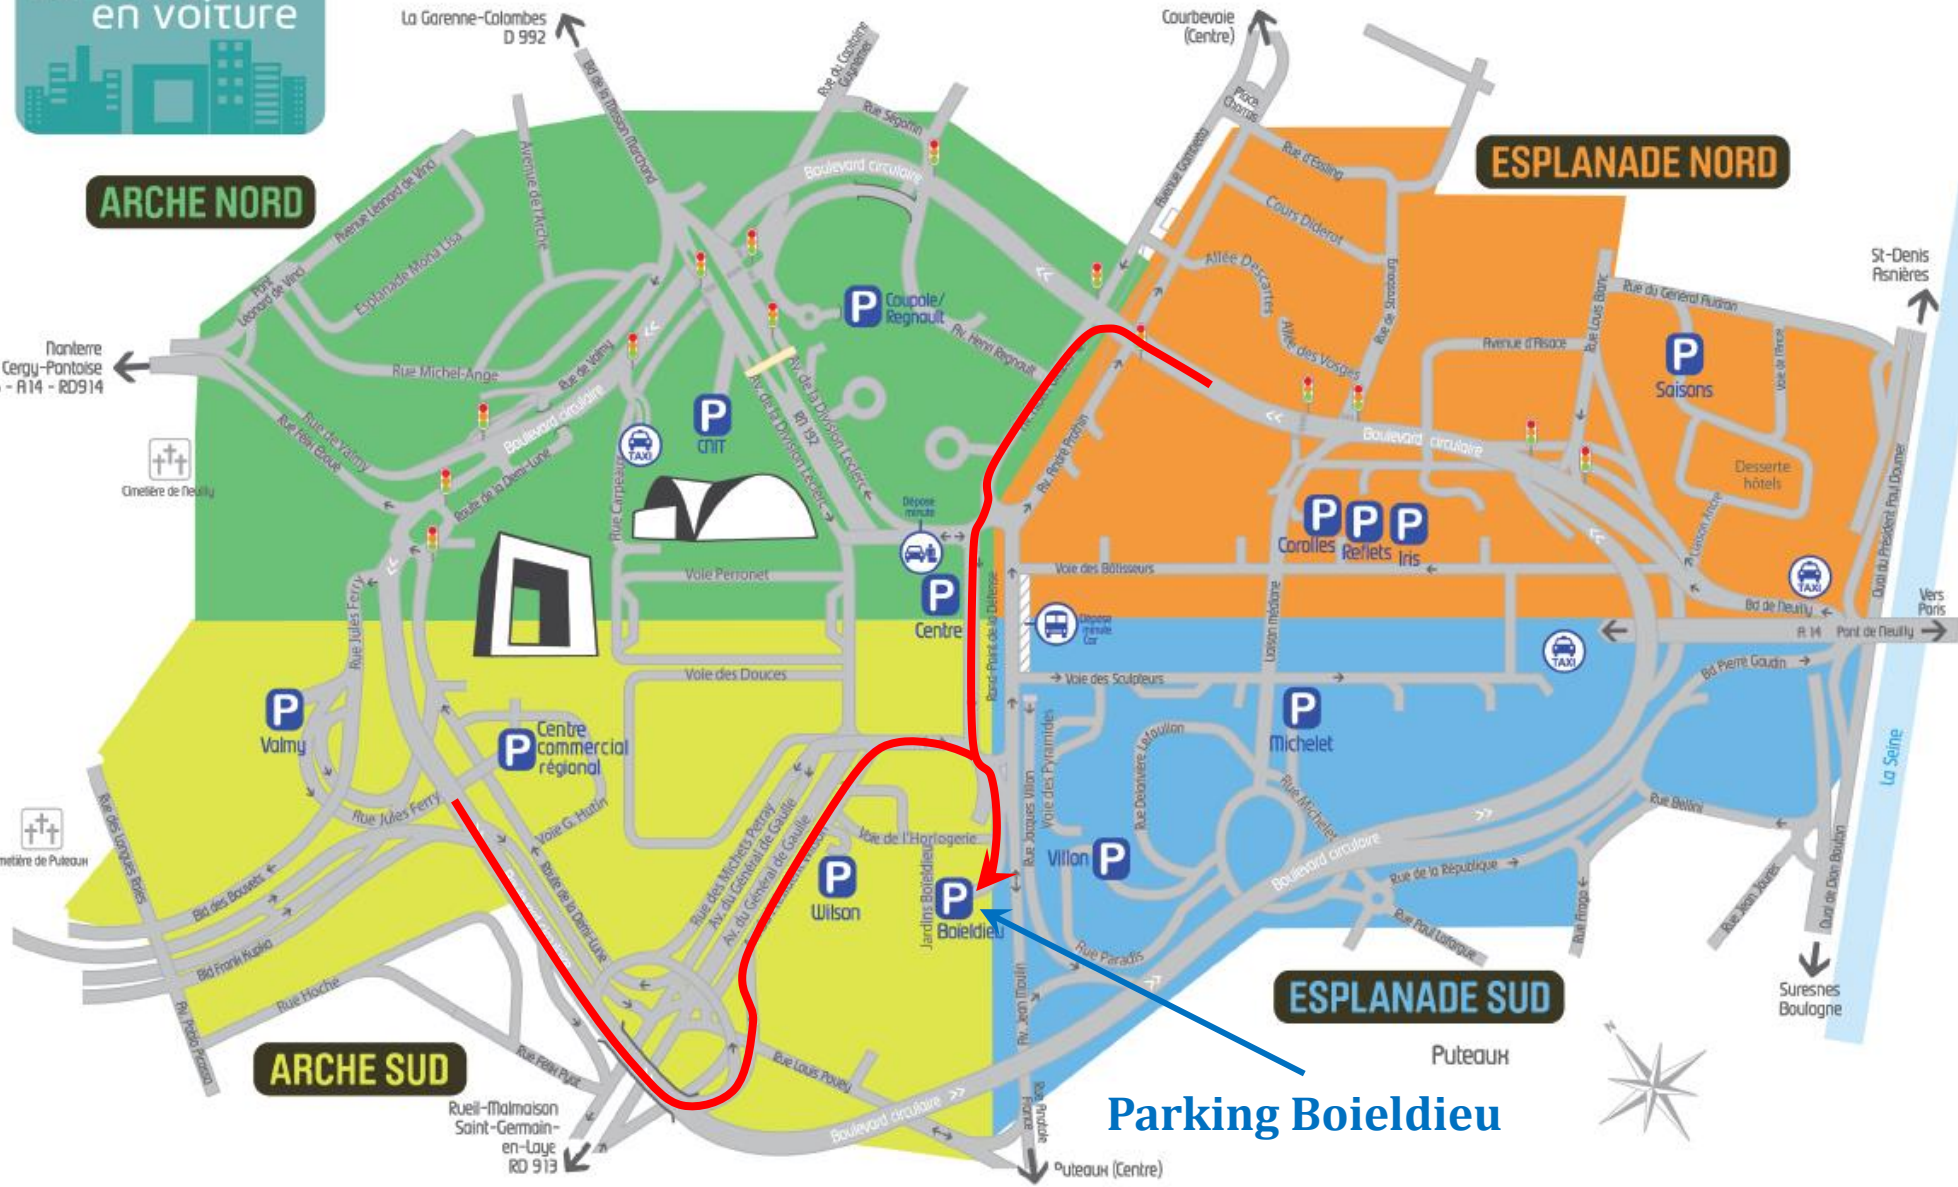

ARCHE NORD

ESPLANADE NORD

ARCHE SUD

ESPLANADE SUD

Parking Boieldieu